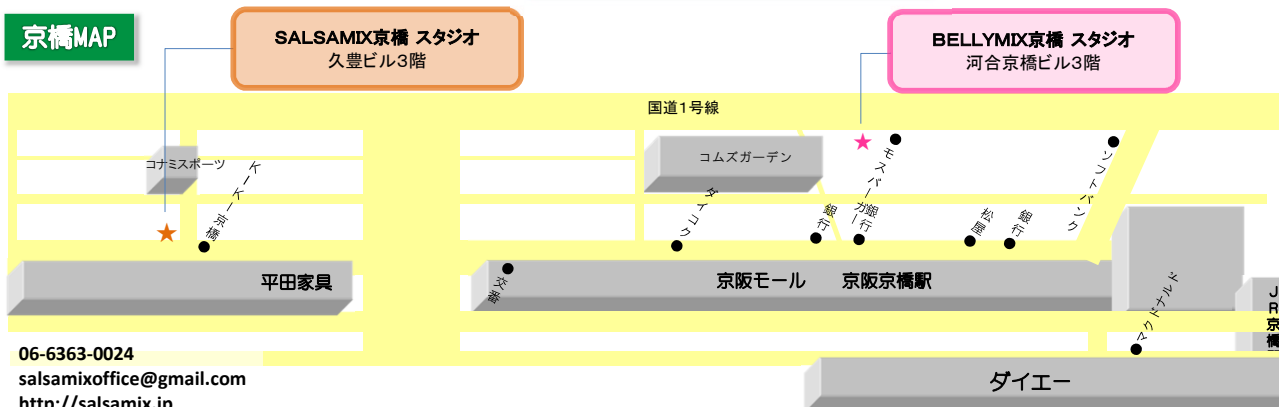

マーシャ
 月曜日 ベリーミックス梅田スタジオ
 18:30~ ベリー基礎
 土曜日 ベリーミックス京橋スタジオ
 12:40~ ベリー基礎
 13:50~ 入門

ルル
 月曜日 19:50~ ベリー基礎(梅田mini)
 21:00~ オリエンタル入門(サルサ梅田)
 火曜日 10:50~ ベリー基礎(ベリー京橋)
 12:00~ オリエンタル入門(ベリー京橋)
 18:30~ オリエンタル入門(ベリー梅田)
 20:50~ ベリー基礎(梅田mini)
 木曜日 10:50~ ベリー基礎(ベリー京橋)
 12:00~ オリエンタル入門(ベリー京橋)

オリエ
 金曜日 ベリーミックス京橋スタジオ
 18:50~ ベリー基礎
 20:00~ エジプシャン入門

京橋MAP

06-6363-0024
 salsamixoffice@gmail.com
 http://salsamix.jp

ダイエー