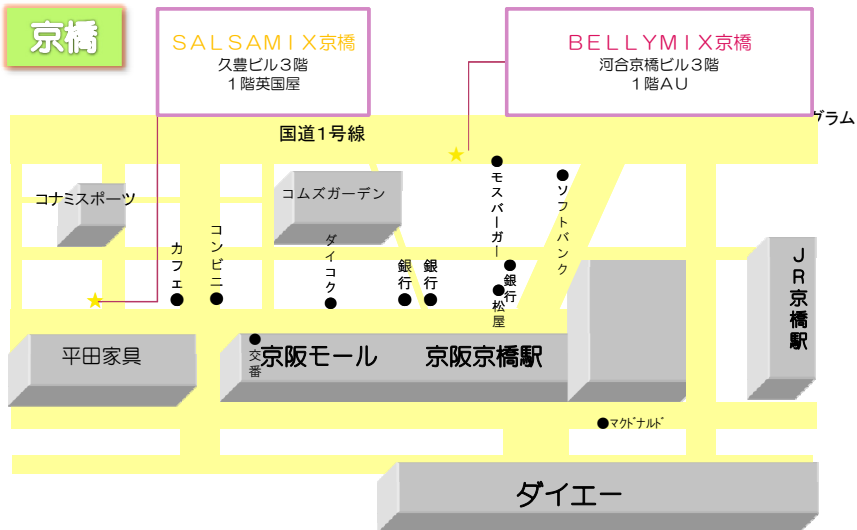

BELLYMIX京橋		平日	16:10-17:10	17:20-18:20	18:50-19:50	20:00-21:00	21:00-22:00
月					タヒチアン入門 タカコ		
火					ベリー入門 ケリメ	ベリー初中級 ケリメ	
水	バレエ入門 ミナコ				ベリー入門 18:30-ジュン	ベリー入門 19:40-ジュン	ベリー初中級 20:50-ジュン
木					ベリー入門 スツチュ	ベリー入門 スツチュ	
金				バレエ入門 ミナコ	ベリー入門 ネル	ベリー初中級 ネル	
土日	10:20-11:20	11:30-12:30	13:50-14:50	15:00-16:00			
土	フラ入門 アウアナ クミコ	フラ入門 カヒコ クミコ	バレエ入門 チカ	ベリー入門 OLGA			
日		サルサ入門 12:30-13:30	バレエ入門 ミナコ				

SALSAMIX京橋		平日	16:00-17:00	17:10-18:10	18:40-19:40	19:50-20:50
月			フラ入門 アウアナ トモコ		バレエ入門 カナコ	フラ入門 アウアナ アイ
火					フラ入門 アウアナ ナホ	フラ入門 アウアナ ナホ
水						
木						フラ入門 アウアナ アイ
金				フラ入門 アウアナ トモコ		

入会金 5000円 体験料 2000円
全スタジオ共通使用可能チケット
一般 5チケット10000円 10チケット18000円
30チケット48000円(期限8か月です)
学割 5チケット 8000円 10チケット15000円
期限:6か月有効 紛失等再発行不可

2月11日は通常レッスンは休講です
また他に休講クラスがございますので、
メール、電話でお問い合わせ下さい
3月以降変更の可能性がございます

06-6363-0024
salsa@24.am
<http://salsamix.jp>

京橋各スタジオで体験の方、はじめての方は必ずベリーミックス京橋にて
受付をお願い致します