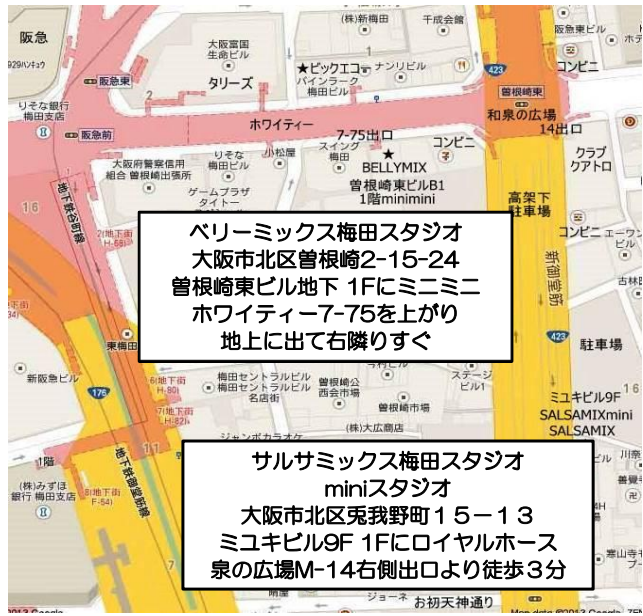

7月

TEL 06-6948-8576
salsamixoffice@gmail.com
http://bellymix.com

入会金 5000円 体験料 2000円
※当日入会で体験料キャッシュバック!
全スタジオ共通使用可能チケット
一般 5チケット10000円 10チケット18000円
30チケット48000円 (期限8か月です)
学割 5チケット 8000円 10チケット15000円
期限: 6ヵ月有効 紛失等再発行不可

スタジオ	BELLYMIX梅田
スタジオ	サルサミックス梅田
ベリーダンス	体験、初心者向けクラス

Belly

月	火	水	木	金	土	日
	11:00-12:00 特別体験。基礎 アオイ		11:00-12:00 特別体験。基礎 アオイ	11:00-12:00 ベリー基礎 ユーコ	11:00-12:00 ベリー基礎 サヤカ	11:40-12:40 特別体験。基礎 サチヨ
	12:10-13:10 オリエンタル入門 アオイ		12:10-13:10 オリエンタル入門 アオイ	12:10-13:10 オリエンタル入門 ユーコ	12:10-13:10 エジプシャン入門 サヤカ	12:50-13:50 トライバル入門 サチヨ
19:20-20:20 特別体験。基礎 レイ	19:00-20:00 トライバル特別体験 朋加	18:50-19:50 オリエンタル入門 ルル	18:50-19:50 オリエンタル入門 朋加	18:50-19:50 トライバル初級 朋加	18:50-19:50 特別体験。基礎 ベリー基礎	12:50-13:50 オリエンタル初級 ナオミ
20:30-21:30 オリエンタル入門 レイ	20:05-21:05 トライバル基礎 朋加	20:00-21:00 オリエンタル入門 ルル	20:00-21:00 オリエンタル初級 朋加	20:00-21:00 特別体験。基礎 エイシム	20:00-21:00 オリエンタル入門 ルル	14:00-15:00 ベリー基礎 朋加
	21:10-22:10 トライバル入門 朋加	21:10-22:10 オリエンタル入門 ルル	21:10-22:10 特別体験。基礎 朋加	21:10-22:10 エイシム オリエンタル入門	21:10-22:10 オリエンタル入門 ルル	15:10-16:10 オリエンタル入門 朋加

Hula

水	土
18:50-19:50 フラ トモコ	13:30-14:30 フラ トモコ
20:00-21:00 フラ トモコ	

Ballet

日
18:20-17:20 大人からのバレエ ミナコ
17:30-18:30 バレエ初級 ミナコ

日舞

17:05-18:35 日舞入門 市川翠香	※お稽古時間 一クラス 45分です

特別体験クラスの特典
体験料2000円が必要です
当日チケットを購入頂きますと
入会金5000円が無料!
※ヒップスカーフ貸出有り