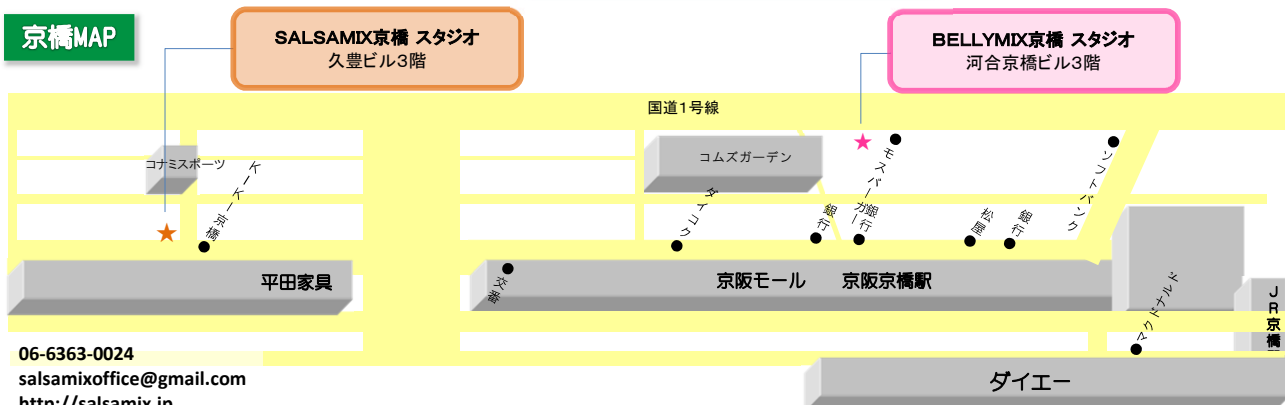

土曜日 ベリーミックス京橋スタジオ
12:40~ ベリー基礎
13:50~ 入門

ルル
月曜日 19:50~ ベリー基礎(梅田mini)
21:00~ オリエンタル入門(サルサ梅田)
火曜日 10:50~ ベリー基礎(ベリー京橋)
12:00~ オリエンタル入門(ベリー京橋)
18:30~ オリエンタル入門(ベリー梅田)
20:50~ ベリー基礎(梅田mini)
木曜日 10:50~ ベリー基礎(ベリー京橋)
12:00~ オリエンタル入門(ベリー京橋)

オリエ
金曜日 ベリーミックス京橋スタジオ
18:50~ ベリー基礎
20:00~ エジプシャン入門

京橋MAP

06-6363-0024
salsamixoffice@gmail.com
http://salsamix.jp

ダイエー